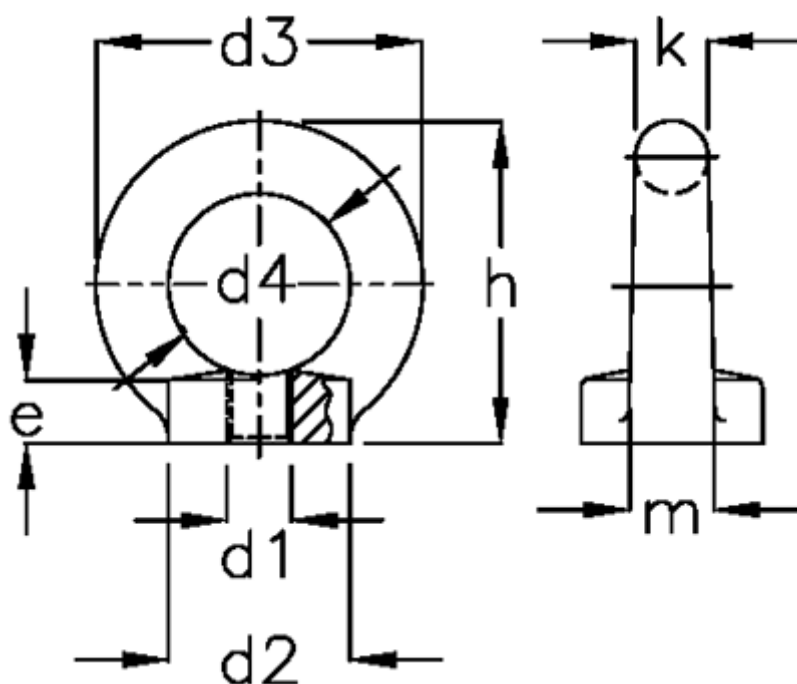

Varenummer: 20582M20ST
Beskrivelse: E+G Øjemøtrik
DIN 582-M20-ST

Mål

$d1 = M20$
 $d2 = 40$
 $d3 = 72$
 $d4 = 40$
 $e = 16$
 $F1 = 12000$
 $F2 = 8300$
 $H = 71$

$K = 16$
 $m = 19$